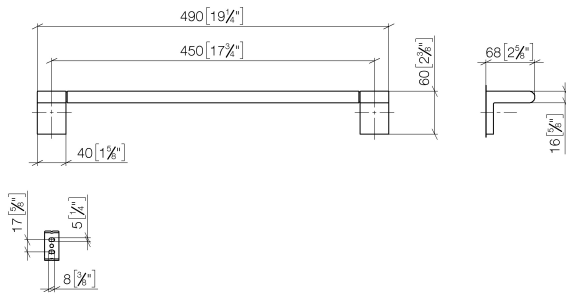

83 045 670

- Stichmaß 450 mm
- Breite 490 mm
- Höhe 60 mm
- Ausladung 73 mm

Passt zu ELIO, ENO, LOT, MEM und TARA ULTRA

	Chrom	83 045 670-00
	Platin gebürstet	83 045 670-06
	Dark Chrome	83 045 670-19
	Schwarz matt	83 045 670-33
	Chrom gebürstet	83 045 670-93

83 045 670

mm [inches]

83 045 670

Ersatzteile für die
anderen
Oberflächenvarianten
finden Sie hier: Platin
gebürstet

Ersatzteilstückliste

Nr.	Artikelnummer	Benennung	Verbaumenge	Lieferzeit
1	05 17 20 736 00 90	Befestigungssatz	2	2
2	09 31 11 049 90	Stift	2	2
3	08 17 67 502-00	Halter	1	10
4	04 31 11 113 00 90	Stift	2	2
5	90 28 22 651 00-00	Halter	1	10
6	08 17 67 503-00	Halter	1	10