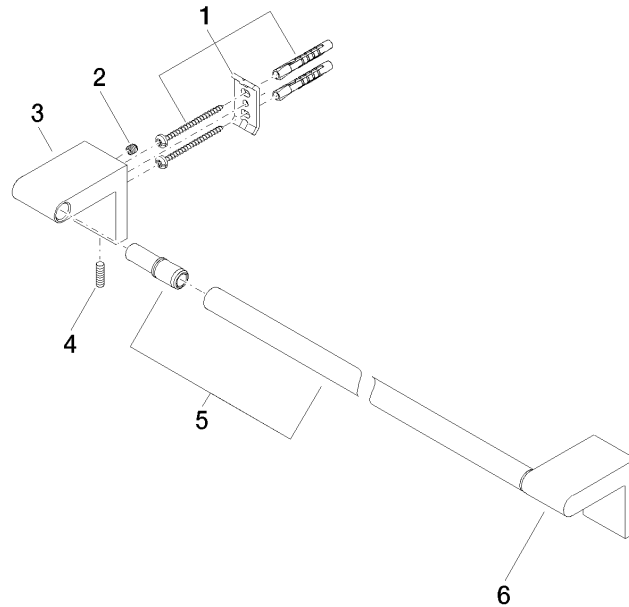

83 045 670

- Stichmaß 450 mm
- Breite 490 mm
- Höhe 60 mm
- Ausladung 73 mm

Passt zu ELIO, ENO, LOT, MEM und TARA ULTRA

	Chrom	83 045 670-00
	Platin gebürstet	83 045 670-06
	Dark Chrome	83 045 670-19
	Schwarz matt	83 045 670-33
	Chrom gebürstet	83 045 670-93

83 045 670

mm [inches]

83 045 670

Ersatzteile für die
anderen
Oberflächenvarianten
finden Sie hier: Platin
gebürstet

Ersatzteilstückliste

Nr.	Artikelnummer	Benennung	Verbaumenge	Lieferzeit
1	05 17 20 736 00 90	Befestigungssatz	2	2
2	09 31 11 049 90	Stift	2	2
3	08 17 67 502-00	Halter	1	10
4	04 31 11 113 00 90	Stift	2	2
5	90 28 22 651 00-00	Halter	1	10
6	08 17 67 503-00	Halter	1	10